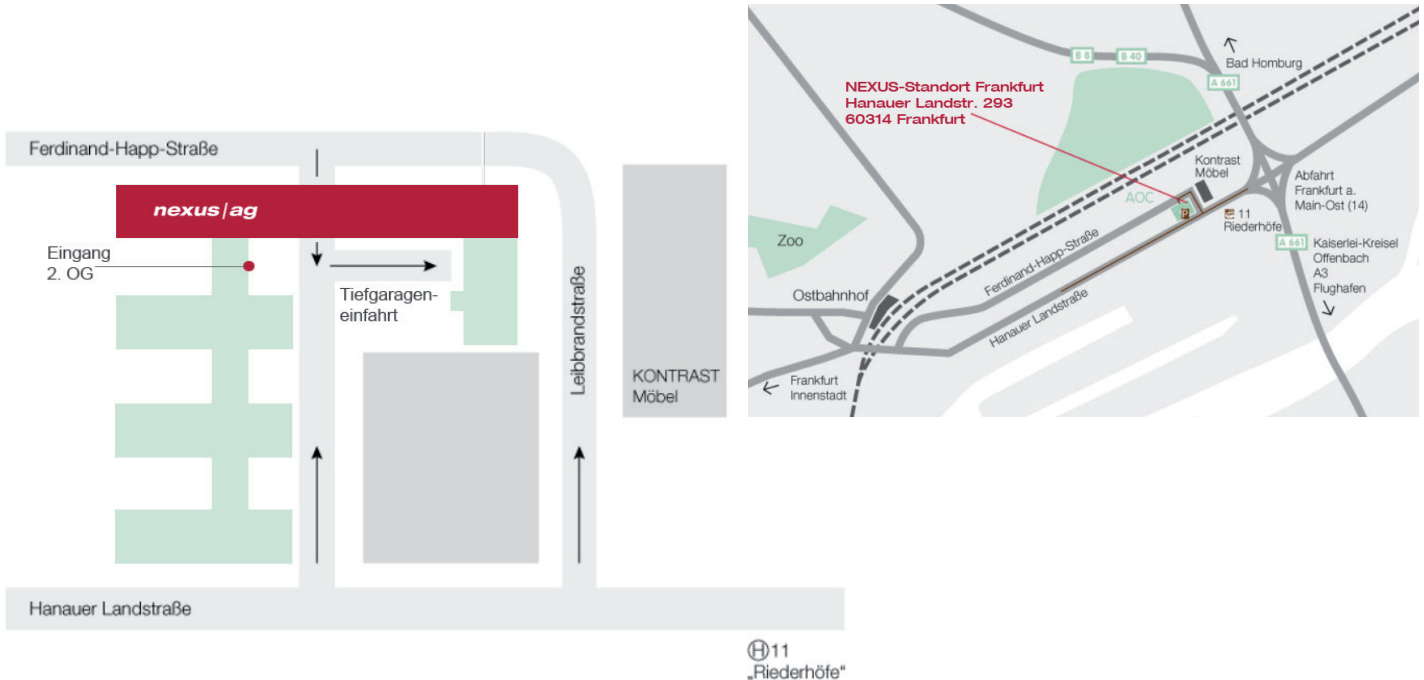

ANFAHRTSBESCHREIBUNG

Standort Frankfurt

Anreise mit dem PKW:

- + Von der A5 kommend fahren Sie am Bad Homburger Kreuz auf die A661 Richtung Offenbach / von der A3 kommend fahren Sie am Offenbacher Kreuz auf die A661 Richtung Bad Homburg.
- + Auf der Autobahn A661 an der Ausfahrt Frankfurt-Ost abfahren.
- + Halten Sie sich links und fahren Sie in Richtung Stadtmitte.
- + Sie gelangen automatisch auf die Hanauer Landstraße.
- + Unser Bürogebäude ist unter der Bezeichnung „AOC“ bekannt.
- + Der Eingang (293) befindet sich im Innenhof des Gebäudes.

Parkmöglichkeiten:

- + Direkt an der Hanauer Landstr. befinden sich in beiden Richtungen Seitenstreifen zum Parken.
- + Benutzen Sie auch die Parkplätze in der Ferdinand-Happ-Straße, diese verläuft parallel zur Hanauer Landstraße oder das Parkhaus des AOC (direkt unter unserem Gebäude – Einfahrt REDDY Küchenstudio), die Zufahrt ist sowohl von der Hanauer Landstr., als auch über die Ferdinand-Happ-Straße möglich.

Adresse für das Navigationssystem:

Hanauer Landstr. 293, 60314 Frankfurt am Main

Anreise mit der Bahn:

- + Vom Hauptbahnhof aus fahren Sie mit der Straßenbahn S11 Richtung Fechenheim / Schießhüttenstraße bis zur Haltestelle Riederhöfe.
- + Sie laufen in Richtung Landrover / Jaguar Autohaus und biegen danach rechts in den Innenhof des AOC-Gebäudes.
- + Das Bürogebäude der NEXUS befindet sich in Nummer 293.